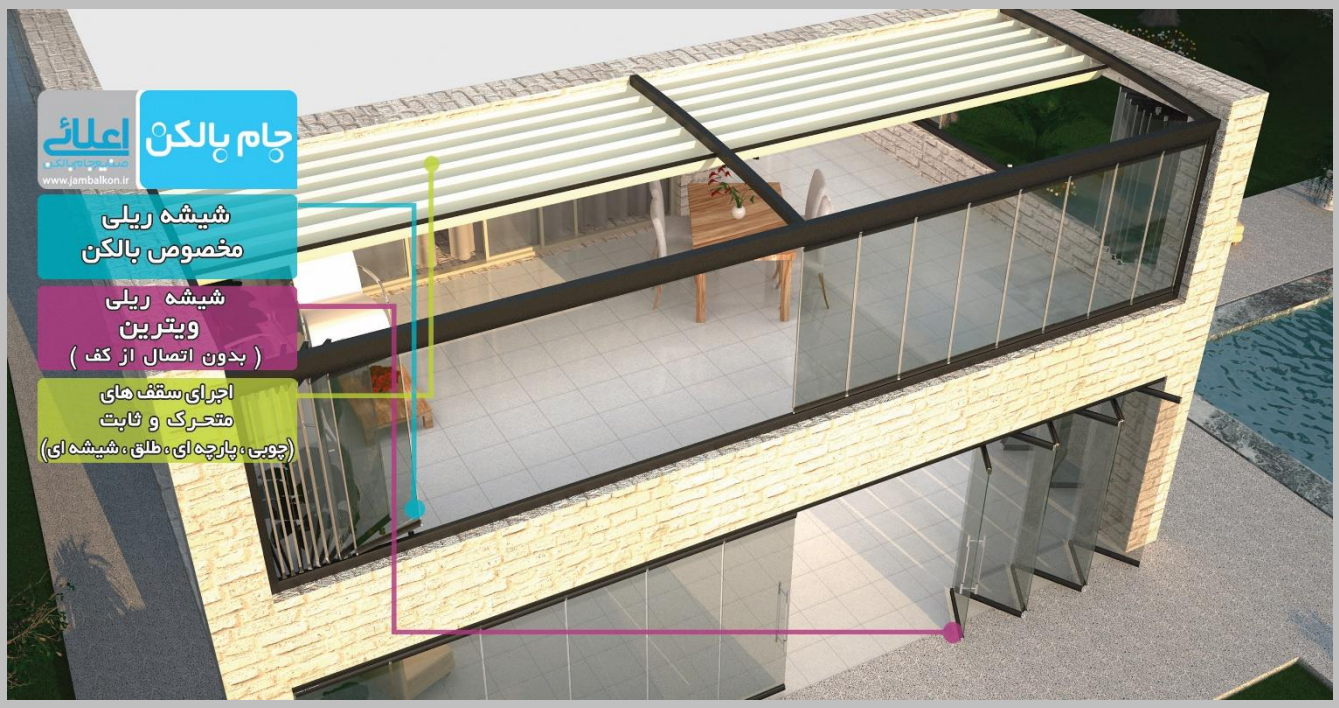

www.jambalkon.ir

شیشه ریلی
مخصوص بالکن

شیشه ریلی
ویتترین
(بدون اتصال از کف)

اجرای سقف های
متحرک و ثابت
(چوبی ، پارچه ای ، طلق ، شیشه ای)