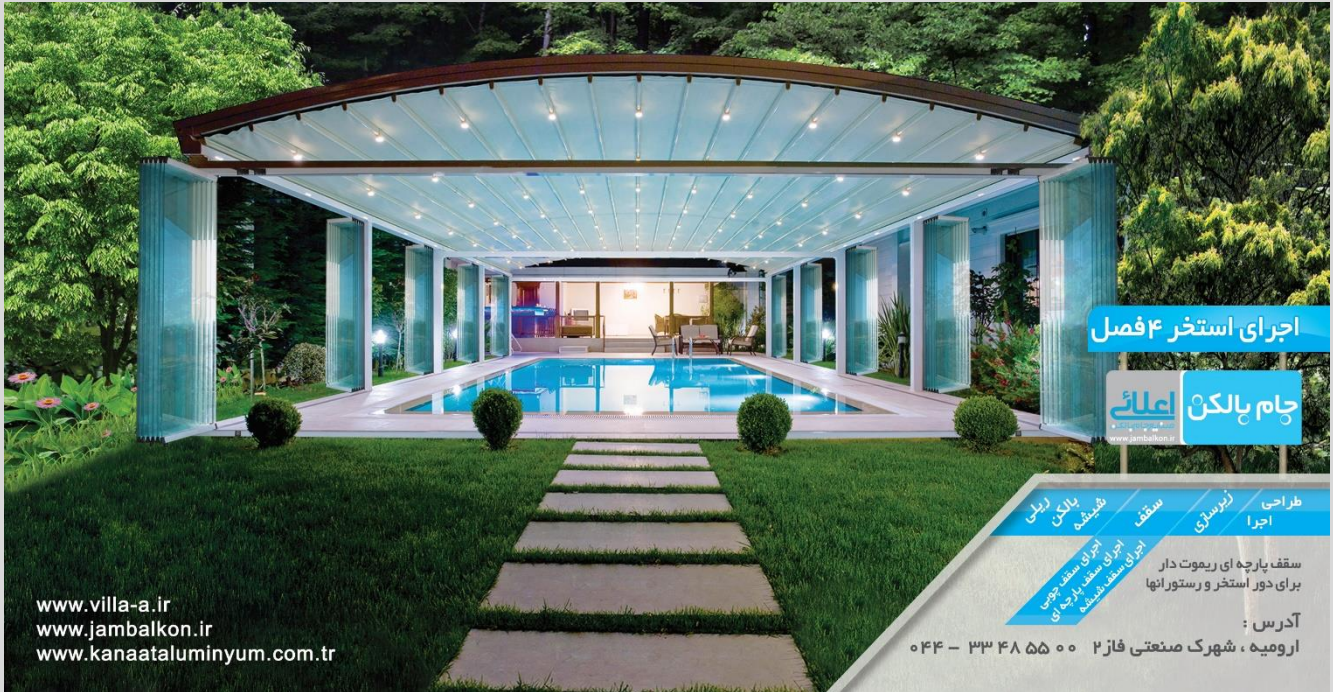

استخر چهار فصل

اجرای استخر ۴ فصل

جام بالکن ایلک

www.villa-a.ir
www.jambalkon.ir
www.kanaataluminyum.com.tr

طراحی اجرا
ازبر سازی
سقف
نقشه پلان ریزی
اجرای سقف چوبی
اجرای سقف پارچه ای
اجرای سقف شیشه ای

سقف پارچه ای ریموت دار
برای دور استخر و رستورانها